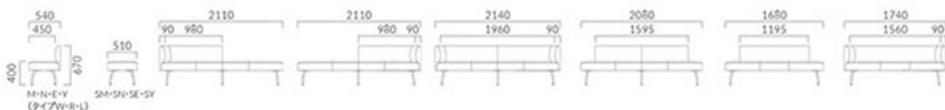

▲ブルーナYL ¥252,900 素材:レザー-B-15(No.23)×布地-C-53(ブルーグレー) ブルーナYW ¥290,500 素材:布地-C-53(ライトグレー)×レザー-B-15(No.23) ブルーナM ¥127,500 素材:布地-C-53(ライトグレー)×レザー-B-15(No.22)

BURANA ブラーナ

オープンエリアの自由度を高めるデザインとバリエーション。
有機的な形のベンチが、柔らかな雰囲気を作ります。

ブルーナ YR 四人座-右肘	ブルーナ YL 四人座-左肘	ブルーナ YW 四人座-肘付	ブルーナ Y 四人座	ブルーナ E 三人座	ブルーナ EW 三人座-肘付
A 239,900	A 239,900	A 275,500	A 232,900	A 188,400	A 227,600
B 247,500	B 247,500	B 286,400	B 241,600	B 195,200	B 236,700
C 253,700	C 253,700	C 295,200	C 248,900	C 200,800	C 243,900
D 257,800	D 257,800	D 301,000	D 253,600	D 204,500	D 248,800
S 274,400	S 274,400	S 324,500	S 272,700	S 219,300	S 268,100
L 292,900	L 292,900	L 350,800	L 294,300	L 236,100	L 289,600
H 311,400	H 311,400	H 377,300	H 315,700	H 252,800	H 311,300
B+C 252,900	B+C 252,900	B+C 290,500	B+C 246,600	B+C 199,000	B+C 239,900
C+B 252,900	C+B 252,900	C+B 290,500	C+B 245,900	C+B 198,400	C+B 240,800

ブルーナ NR 二人座-右肘	ブルーナ NL 二人座-左肘	ブルーナ NW 二人座-肘付	ブルーナ N 二人座	ブルーナ M 一人座	ブルーナ SY 背無し-四人座	ブルーナ SE 背無し-三人座	ブルーナ SN 背無し-二人座	ブルーナ SM 背無し-一人座
A 176,600	A 176,600	A 194,100	A 160,800	A 122,800	A 174,300	A 140,200	A 122,900	A 87,700
B 182,500	B 182,500	B 201,100	B 165,700	B 126,600	B 179,400	B 144,100	B 126,500	B 91,500
C 187,200	C 187,200	C 206,500	C 169,700	C 129,700	C 183,400	C 147,200	C 129,100	C 94,400
D 190,400	D 190,400	D 210,200	D 172,400	D 131,700	D 186,000	D 149,300	D 131,100	D 96,300
S 203,200	S 203,200	S 224,700	S 182,800	S 139,600	S 196,800	S 157,800	S 138,200	S 104,300
L 217,400	L 217,400	L 241,000	L 194,500	L 148,400	L 209,000	L 167,200	L 146,200	L 113,100
H 231,800	H 231,800	H 257,500	H 206,300	H 157,400	H 221,100	H 176,800	H 154,400	H 122,100
B+C 185,800	B+C 185,800	B+C 205,400	B+C 169,600	B+C 128,000				
C+B 185,500	C+B 185,500	C+B 205,900	C+B 168,500	C+B 127,500				