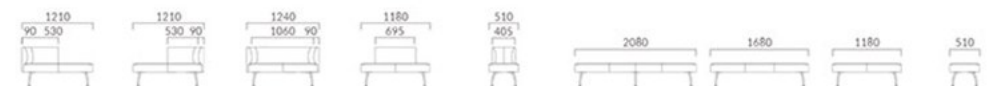

▲ブルーナYL ¥252,900 素材:レザー-B-15(No.23)×布地-C-53(ブルーグレー) ブルーナYW ¥290,500 素材:布地-C-53(ライトグレー)×レザー-B-15(No.23) ブルーナM ¥127,500 素材:布地-C-53(ライトグレー)×レザー-B-15(No.22)

BURANA ブラーナ

オープンエリアの自由度を高めるデザインとバリエーション。
有機的な形のベンチが、柔らかな雰囲気を作ります。

ブルーナ YR 四人座-右肘	ブルーナ YL 四人座-左肘	ブルーナ YW 四人座-肘付	ブルーナ Y 四人座	ブルーナ E 三人座	ブルーナ EW 三人座-肘付
A 239,900	A 239,900	A 275,500	A 232,900	A 188,400	A 227,600
B 247,500	B 247,500	B 286,400	B 241,600	B 195,200	B 236,700
C 253,700	C 253,700	C 295,200	C 248,900	C 200,800	C 243,900
D 257,800	D 257,800	D 301,000	D 253,600	D 204,500	D 248,800
S 274,400	S 274,400	S 324,500	S 272,700	S 219,300	S 268,100
L 292,900	L 292,900	L 350,800	L 294,300	L 236,100	L 289,600
H 311,400	H 311,400	H 377,300	H 315,700	H 252,800	H 311,300
B+C 252,900	B+C 252,900	B+C 290,500	B+C 246,600	B+C 199,000	B+C 239,900
C+B 252,900	C+B 252,900	C+B 290,500	C+B 245,900	C+B 198,400	C+B 240,800

ブルーナ NR 二人座-右肘	ブルーナ NL 二人座-左肘	ブルーナ NW 二人座-肘付	ブルーナ N 二人座	ブルーナ M 一人座	ブルーナ SY 背無し-四人座	ブルーナ SE 背無し-三人座	ブルーナ SN 背無し-二人座	ブルーナ SM 背無し-一人座
A 176,600	A 176,600	A 194,100	A 160,800	A 122,800	A 174,300	A 140,200	A 122,900	A 87,700
B 182,500	B 182,500	B 201,100	B 165,700	B 126,600	B 179,400	B 144,100	B 126,500	B 91,500
C 187,200	C 187,200	C 206,500	C 169,700	C 129,700	C 183,400	C 147,200	C 129,100	C 94,400
D 190,400	D 190,400	D 210,200	D 172,400	D 131,700	D 186,000	D 149,300	D 131,100	D 96,300
S 203,200	S 203,200	S 224,700	S 182,800	S 139,600	S 196,800	S 157,800	S 138,200	S 104,300
L 217,400	L 217,400	L 241,000	L 194,500	L 148,400	L 209,000	L 167,200	L 146,200	L 113,100
H 231,800	H 231,800	H 257,500	H 206,300	H 157,400	H 221,100	H 176,800	H 154,400	H 122,100
B+C 185,800	B+C 185,800	B+C 205,400	B+C 169,600	B+C 128,000				
C+B 185,500	C+B 185,500	C+B 205,900	C+B 168,500	C+B 127,500				