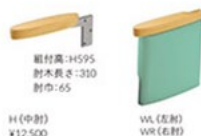

肘

H (中射)
¥12,500

W (左射)
WR (右射)

素材高: ¥595
肘木長さ: ¥310
肘巾: ¥65

素材高: ¥595
肘木長さ: ¥390
肘巾: ¥75
肘前材巾: ¥45