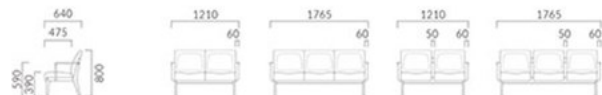

▲モルティEH5N ¥354,400 素材:布地・B-18(ブルー)

MOLTI

モルティ

施設の待合い等では、柔らかすぎない掛け心地のソファが最適です。
安定して身体を支えるシート形状とブナ材の手触りは、落ち着きを感じさせます。

モルティ NW 二人掛け付	モルティ EW 三人掛け付	モルティ NH 二人掛け付	モルティ EH 三人掛け付
A 252,800	A 324,100	A 264,200	A 345,500
B 258,000	B 333,300	B 269,300	B 354,400
C 261,900	C 340,300	C 273,400	C 361,100
D 264,800	D 345,400	D 276,300	D 366,200
S 275,900	S 364,400	S 287,400	S 385,600
L 289,100	L 387,100	L 300,100	L 408,200
H 302,800	H 410,800	H 313,900	H 431,800

フレーム:ブナ無垢材
(艶消し仕上げ)
背・座:モールドウレタンフォーム
木部カラー
5N 1N

モルティEW1N ¥345,400
素材:布地・D-55(ライトグレー)