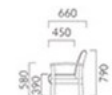

丸みのある木製フレームは優しい手触りです。
ベーシックな安定感のあるフォルムは、心地よいやすらぎを感じさせます。

カーム W 一人掛け付	カーム NW 二人掛け付	カーム EW 三人掛け付	カーム NH 二人掛け付	カーム EH 三人掛け付	カーム SNW 背無し二人掛	カーム SEW 背無し三人掛
A 105,700	A 155,900	A 208,800	A 186,600	A 269,200	A 131,300	A 173,700
B 107,900	B 159,700	B 214,400	B 191,000	B 275,400	B 133,200	B 176,900
C 110,100	C 163,600	C 219,100	C 195,200	C 281,600	C 135,000	C 179,800
D 110,200	D 165,800	D 222,200	D 195,400	D 282,400	D 135,400	D 181,400
S 114,900	S 174,800	S 234,200	S 204,400	S 295,900	S 139,800	S 188,300
L 119,400	L 183,900	L 246,500	L 213,900	L 309,700	L 143,900	L 195,000
H 126,200	H 196,600	H 263,600	H 226,500	H 328,700	H 149,700	H 203,700

フレーム:ブナ無垢材
本脚カラー

660

450

790

630

1185

1740

1185

540

1740

540

640

390

90

1185

1740