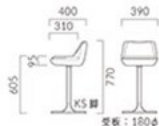

## TRIO トリオ

重量:2.4kg(脚は除く)

## トリオ

選地ランク (脚部価格に含まれません)

- A 23,900
- B 26,000
- C 29,000
- D 29,700
- S 34,500
- L 39,500
- H 45,400

レザー-A-R0 (No.90)  
脚-KS-CR

## LOMAN ロマン

重量:2.2kg(脚は除く)