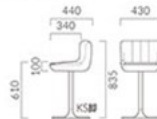

## ナンセ

選地ランク (脚部価格に含まれません)

- A 27,500
- B 29,700
- C 34,200
- D 34,700
- S 41,500
- L 47,800
- H 54,100

レザー-A-R0 (No.42)  
脚-KS-BL

## ナンセ K

選地ランク (脚部価格に含まれません)

- A 28,600
- B 31,600
- C 35,800
- D 36,200
- S 43,400
- L 49,200
- H 55,500

レザー-A-R0 (No.85)  
脚-KS-BL