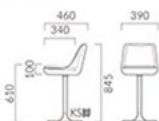

## ナンセ K

選地ランク (脚部価格に含まれません)

- A 28,600
- B 31,600
- C 35,800
- D 36,200
- S 43,400
- L 49,200
- H 55,500

レザー-A-R0 (No.85)  
脚-KS-BL

## PICASSO ピカソ

重量:2.3kg(脚は除く)

## ピカソ

選地ランク (脚部価格に含まれません)

- A 25,100
- B 27,100
- C 30,600
- D 31,300
- S 37,000
- L 42,400
- H 48,100

レザー-A-R0 (No.75)  
脚-KS-CR

## ピカソ K

選地ランク (脚部価格に含まれません)

- A 27,400
- B 29,400
- C 32,800
- D 33,400
- S 39,300
- L 44,700
- H 50,400

レザー-A-R0 (No.24)  
脚-KS-CR