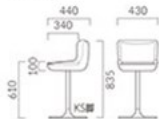

## ロマン

選地ランク (脚部価格に含まれません)

- A 27,900
- B 29,700
- C 33,500
- D 34,600
- S 40,600
- L 46,800
- H 54,100

レザー-A-R0 (No.82)  
脚-KS-CR

## NANCAY ナンセ

重量:2.5kg(脚は除く)

## ナンセ

選地ランク (脚部価格に含まれません)

- A 27,500
- B 29,700
- C 34,200
- D 34,700
- S 41,500
- L 47,800
- H 54,100

レザー-A-R0 (No.42)  
脚-KS-BL