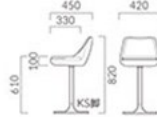

## トリオ

選地ランク (脚部価格に含まれません)

- A 23,900
- B 26,000
- C 29,000
- D 29,700
- S 34,500
- L 39,500
- H 45,400

レザー-A-R0 (No.90)  
脚-KS-CR

## LOMAN ロマン

重量:2.2kg(脚は除く)

## ロマン

選地ランク (脚部価格に含まれません)

- A 27,900
- B 29,700
- C 33,500
- D 34,600
- S 40,600
- L 46,800
- H 54,100

レザー-A-R0 (No.82)  
脚-KS-CR