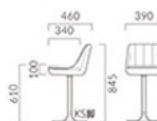

## PICASSO ピカソ

重量:2.3kg(脚は除く)

## ピカソ

選地ランク (脚部価格に含まれません)

- A 25,100
- B 27,100
- C 30,600
- D 31,300
- S 37,000
- L 42,400
- H 48,100

レザー-A-R0 (No.75)  
脚-KS-CR

## ピカソ K

選地ランク (脚部価格に含まれません)

- A 27,400
- B 29,400
- C 32,800
- D 33,400
- S 39,300
- L 44,700
- H 50,400

レザー-A-R0 (No.24)  
脚-KS-CR