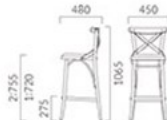

▲ベケットカウンター 1HO ¥88,100 奥のチェア:ミレナカウンター-1 (P226)

NEW

BECKETT ベケット  
カウンター

1890年に初代モデルが発表された、特徴的なクロスバックスタイル。  
ヨーロッパのカフェの歴史と共に歩んできた伝統的なチェアです。

フレーム:ブナ無垢材  
重量:1/4.7kg、2/5.7kg

HO DB AC ACはアンティーク仕上げ

## ベケットカウンター

価格ランク

	HO-DB	AC
A	92,700	101,900
B	93,500	102,400
C	94,100	103,000
D	94,400	103,300
S	95,600	104,500
L	96,900	105,800
H	98,400	107,300
プライウッド	88,100	96,800

1:プライウッド 2:裏座

2 AC レザー-B25 (ホロ)

- ① 脚カット最大寸法:150mm >>P:400
- ② 脚端パーツ:取付可能 >>P:400
- ③ チェアタイプ >>P:103

NEW

NOHEA ノヘア  
カウンター

背もたれの形にちなんでバナナチェアとして親しまれているデザイン。  
コンパクトながら背中を優しく支える快適な掛け心地です。

フレーム:ブナ無垢材  
重量:1/4.9kg、2/5.9kg

NA DB

## ノヘアカウンター

価格ランク

	1:プライウッド	2:裏座
A	78,500	
B	79,300	
C	79,600	
D	79,900	
S	81,100	
L	82,400	
H	83,900	
プライウッド	73,400	

2 DB 糸織-C52 (ブラック)

- ① 脚カット最大寸法:100mm >>P:400
- ② 脚端パーツ:取付可能 >>P:400
- ③ チェアタイプ >>P:102