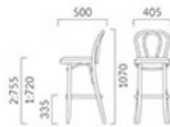

	HO-DB	AC
A	85,900	94,400
B	86,600	95,500
C	87,100	95,900
D	87,400	96,200
S	89,000	97,900
L	90,700	99,500
H	92,300	101,200
プライウッド	80,900	89,700

1:プライウッド 2:標準

2 HO レザー-C08 (No.5)

- ◎ 脚カット最大寸法: 100mm >>P.400
- ◎ 脚端パーツ: 取付可能 >>P.400
- ◎ チェアタイプ >>P.101

NEW

ORCHIS オルキス
カウンター

ベントウツの定番スタイル。
美しいフレームラインの伝統的なデザインです。

フレーム：ブナ無垢材
重量：1/3.5kg、2/4.5kg

NA DB BL

オルキスカウンター

価格ランク

	1:プライウッド	2:標準
A	86,900	
B	87,800	
C	88,300	
D	88,900	
S	90,200	
L	92,000	
H	93,700	
プライウッド	80,700	

1:プライウッド 2:標準

2 NA レザー-A00 (No.71)

- ◎ 脚カット最大寸法: 100mm >>P.400
- ◎ 脚端パーツ: 取付可能 >>P.400
- ◎ チェアタイプ >>P.104