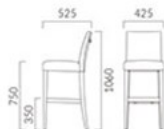

## LAUI ラウイ カウンター

ベーシックデザインの張りぐるみスタイル。  
ゆったりサイズで快適な掛け心地です。

フレーム:ブナ無垢材  
座下:ベルト  
重量:6.5kg

SN IN

取手は標準設定  
敷をおさえた上品な質感のダイキャスト製取手は、  
全タイプ標準設定しています。取手金具無しをご  
希望の場合はご注文下さい。右記ランク価格の  
¥800 DOWNとなります。

IN 布地・C-53(ライトブルー)

### ラウイカウンター

標準ランク

A	68,600
B	70,400
C	72,300
D	73,300
S	77,600
L	82,600
H	87,700

- ① 脚カット最大寸法:50mm >>P.400
- ② 脚端パーツ:取付可能 >>P.400
- ③ チェアタイプ >>P.62