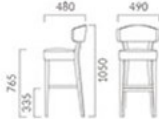

## マニコカウンター A 背板

選地ランク

|   |        |
|---|--------|
| A | 61,900 |
| B | 62,700 |
| C | 63,500 |
| D | 65,500 |
| S | 68,000 |
| L | 70,600 |
| H | 73,000 |

SNL 布地-D-19(オレンジ)

しっかりと背中を支えるサポート性の高いデザイン。  
広さと厚みのあるシートは柔らかな掛け心地です。

フレーム:ラバーウッド無垢材 座下:ベルト  
背:ブナ突板成型合板(マニコカウンターA)  
重量:A-B/6.9kg  
脚掛け部分はスチールプレート(クロムメッキ)を使用しております。

SNLは艶消し仕上げ

## マニコカウンター B 背板

選地ランク

|   |        |
|---|--------|
| A | 67,500 |
| B | 69,000 |
| C | 70,900 |
| D | 73,800 |
| S | 77,800 |
| L | 81,400 |
| H | 86,100 |

SNL 布地-D-19(オレンジ)

① 脚カット最大寸法:150mm &gt;&gt;P400