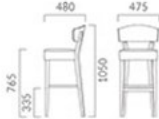

▲マニコカウンター-B 1N ¥70,900 素材:布地-C-42(ベージュ)

MANICO マニコ  
カウンター

## マニコカウンター A 背板

選地ランク

|   |        |
|---|--------|
| A | 61,900 |
| B | 62,700 |
| C | 63,500 |
| D | 65,500 |
| S | 68,000 |
| L | 70,600 |
| H | 73,000 |

SNL 布地-D-19(オレンジ)

しっかりと背中を支えるサポート性の高いデザイン。  
広さと厚みのあるシートは柔らかな掛け心地です。

フレーム:ラバーウッド無垢材 座下:ベルト  
背:ブナ突板成型合板(マニコカウンターA)  
重量:A-B/6.9kg  
脚掛け部分はスチールプレート(クロムメッキ)を使用しております。

SNLは艶消し仕上げ