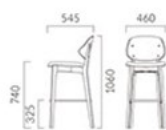

### テミスカウンター B 背:張りぐるみ

価格ランク

A	66,900
B	68,400
C	69,400
D	70,200
S	73,000
L	76,000
H	79,100

IN MD 布種-D-56 (アイボリー)

### テミスカウンター C 背:メラミン化粧板

価格ランク

A	56,900
B	57,400
C	58,000
D	58,200
S	59,300
L	60,400
H	61,600

- ① 脚カット最大寸法:150mm >>P400
- ② 脚端パーツ:取付可能 >>P400
- ③ チェアタイプ >>P58