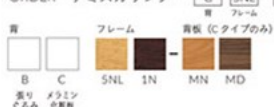

▲テミスカウンター-B SNL ¥69,400 張材:レザー-C22 (No.6)

## THEMIS テミス カウンター

カウンターシーンを彩る2タイプの背。  
安心感のあるゆったりとしたシートです。

フレーム:ラバーウッド無垢材(艶出し仕上げ)  
背板:C/ラバーウッド成型合板 表面・メラミン化粧板(両面)  
ステップ:スチールパイプ(粉体塗装・シルバー)  
重量:B/8.2kg、C/8.1kg

ORDER テミスカウンター

IN 布種-D-56 (アイボリー)

### テミスカウンター B 背:張りぐるみ

価格ランク

A	66,900
B	68,400
C	69,400
D	70,200
S	73,000
L	76,000
H	79,100

IN MD 布種-D-56 (アイボリー)