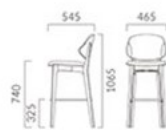

## THEMIS テミス カウンター

カウンターシーンを彩る2タイプの背。  
安心感のあるゆったりとしたシートです。

フレーム:ラバーウッド無垢材(艶出し仕上げ)  
背板:C/ラバーウッド成型合板 表面・メラミン化粧板(両面)  
ステップ:スチールパイプ(粉体塗装・シルバー)  
重量:B/8.2kg、C/8.1kg

ORDER テミスカウンター

IN 布種-D-56 (アイボリー)

### テミスカウンター B 背:張りぐるみ

価格ランク

A	66,900
B	68,400
C	69,400
D	70,200
S	73,000
L	76,000
H	79,100

IN MD 布種-D-56 (アイボリー)

### テミスカウンター C 背:メラミン化粧板

価格ランク

A	56,900
B	57,400
C	58,000
D	58,200
S	59,300
L	60,400
H	61,600

- ① 脚カット最大寸法:150mm >>P400
- ② 脚端パーツ:取付可能 >>P400
- ③ チェアタイプ >>P58