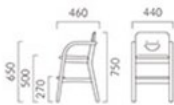

スタック
可能

フレーム:ラバーウッド成型合板
背:ラバーウッド成型合板
座:ラバーウッド集成材
スタッキング可能(床橋3脚) 重量:6.5kg

※SNLは熟成仕上げ

チルコ

選地ランク

A 39,900
B 41,000
C 41,300
D 41,700
S 43,100
L 44,800
H 46,400

SNL レザー-B-15 (No.14)

スタック状態

チルコ 1N ¥41,000
張材:レザー-B-15 (No.30)

◎ 脚端パーツ:取付可能 >>P400

PETIT プチ

フレーム:ラバーウッド無垢材
肘・背:ラバーウッド成型合板
重量:6.3kg

※SNLは熟成仕上げ

プチ

選地ランク

A 45,400
B 45,700
C 46,100
D 46,900
S 48,000
L 49,300
H 50,700