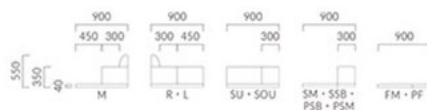

PIKI ビキ

900角のユニットで組み合わせるサークルベンチです。
スペースや使い方に合わせて多彩なセッティングが可能です。
カラーも自由にお選びいただけますので、イメージ通りのキッズコーナーが
ご提案いただけます。

ビキM・R・SM・SU・SOU・PSB・FM・A・B
素材:レザー-B-15 (No.24, 25, 31, 46)

※同ランク同士でのパーツの組み合わせは、上記ランク価格になります。その他の組み合わせにつきましては、別途お見積もりいたします。

※取付け設置費用は含まれません。

※スロープマットの向きを反転させた組み合わせも可能です。

Option P12003 ¥2,000 (1枚) (サイズ:300×150)

ジョイントシート (面ファスナー式)

マットの裏面の任意の位置で固定できます。取付は一辺につき
2枚を自家にご使用ください。

キッズ製品を安全にご使用いただくために

- ・幼児 (3~5歳) を対象にした仕様です。対象年齢外の方は、ご使用にならないでください。
- ・ブロックに立って遊ばないでください。
- ・床面により、マットが滑りやすいことがあります。走って飛び乗らないでください。
- ・凹凸のない床面に敷いてください。段差が生じ、つまづき転倒する恐れがあります。
- ・ジョイントシートでマットを固定してご使用ください。隙間があり、つまづき転倒する恐れがあります。