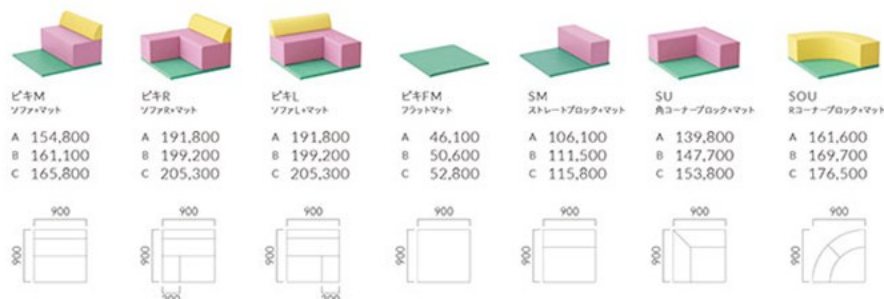

PIKI ビキ

900角のユニットで組み合わせるサークルベンチです。
スペースや使い方に合わせて多彩なセッティングが可能です。
カラーも自由にお選びいただけますので、イメージ通りのキッズコーナーが
ご提案いただけます。

ビキM・R・SM・SU・SOU・PSB・FM・A・B
素材:レザー-B-15 (No.24, 25, 31, 46)

※同ランク同士でのパーツの組み合わせは、上記ランク価格になります。その他の組み合わせにつきましては、別途お見積もりいたします。

※取付け設置費用は含まれません。

※スロープマットの向きを反転させた組み合わせも可能です。

Option P12003 ¥2,000 (1枚) (サイズ:300×150)

ジョイントシート (面ファスナー式)

マットの裏面の任意の位置で固定できます。取付は一辺につき
2枚を自家にご使用ください。

キッズ製品を安全にご使用いただくために

- ・幼児 (3~5歳) を対象にした仕様です。対象年齢外の方は、ご使用にならないでください。
- ・ブロックに立って遊ばないでください。
- ・床面により、マットが滑りやすいことがあります。走って飛び乗らないでください。
- ・凹凸のない床面に敷いてください。段差が生じ、つまづき転倒する恐れがあります。
- ・ジョイントシートでマットを固定してご使用ください。隙間があり、つまづき転倒する恐れがあります。