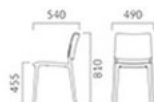

▲パーニスWA, B, C ¥24,200
テーブル: FT2-A03-1800W900D-LE-DG (P309)

PANIS パーニス

スタック
可能

本体カラー5色を新たに追加しました。
肘無しタイプは、わずか3.7kgと軽量で取り回しがよいチェアです。

フレーム: ポリプロピレン(ガラスファイバー混入)
スタッキング可能(床積6脚)
重量: M3.7kg, W4.3kg
※パーニスは屋外でもご使用いただけます。

ORDER パーニス W A

パーニス M 肘無し

¥21,300

G(ライツブルー)

パーニス W 肘あり

¥24,200

G(ライツブルー)

◎専用台車積載数: PA 9010 (積載: M/8脚-W/6脚) >> P.400

▲オルサA, F, G ¥29,200 テーブル: T13MW600φ-GF-POS (P319)

ORSA オルサ

スタック
可能

軽量で持ちやすいデザインの樹脂チェア。
屋内でも屋外でも使用できます。

フレーム: ポリプロピレン(ガラスファイバー混入)
スタッキング可能(床積6脚)
重量: 3.0kg
※オルサは屋外でもご使用いただけます。

スタック状態

オルサ

¥29,200