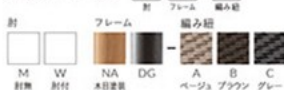

## LANTANA ランタナ

スタック  
可能

しっかりとした弾性を持つ、手作業で編み込まれた背と座。  
同シリーズのカウンターチェアもあります。

フレーム：アルミパイプ (NA/木目塗装、DG/粉体塗装-ダークグレー)  
背：紐編み 座：紐+ベルト編み  
スタッキング可能 (床積5脚) (Mタイプのみ)  
重量：M/3.3kg、W/4.5kg  
※ランタナは屋外でもご使用いただけます。

ORDER ランタナ