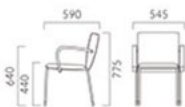

▲メガM3 ¥53,100 張材:レザー-C22 (No.1, 46) テーブル:TB1836-GF-PO (P331) TB1846-GF-PO (P331)

MEGA メガ

カジュアルバッグのような背が個性的なチェア。
アルミダイキャスト製の取手を標準設定しています。

メガ M 肘無し

張地ランク

- A 50,600
- B 51,700
- C 53,100
- D 53,800
- S 56,600
- L 60,200
- H 64,800

3 レザー-C22 (No.4)

メガ W 肘付

張地ランク

- A 66,600
- B 67,700
- C 69,000
- D 70,000
- S 72,500
- L 76,100
- H 80,800

1-5N レザー-C22 (No.4)

フレーム:スチールパイプ(クロムメッキ)
(W-肘:ブナ成型合板)
重量:M/7.7kg, W/9.3kg

ORDER メガ M 1 5N

肘 肘無し 肘付
脚キャップ 1 2 3
木部 5N 1N
アイボリー チタニウム ライトブルー