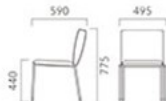

▲メガM3 ¥53,100 張材:レザー-C22 (No.1, 46) テーブル:TB1836-GF-PO (P331) TB1846-GF-PO (P331)

MEGA メガ

カジュアルバッグのような背が個性的なチェア。
アルミダイキャスト製の取手を標準設定しています。

メガ M 肘無し

張地ランク

- A 50,600
- B 51,700
- C 53,100
- D 53,800
- S 56,600
- L 60,200
- H 64,800

3 レザー-C22 (No.4)

メガ W 肘付

張地ランク

- A 66,600
- B 67,700
- C 69,000
- D 70,000
- S 72,500
- L 76,100
- H 80,800

1-5N レザー-C22 (No.4)

フレーム:スチールパイプ(クロムメッキ)
(W-肘:ブナ成型合板)
重量:M/7.7kg, W/9.3kg

ORDER メガ M 1 5N

肘 肘無し 肘付
脚キャップ 1 2 3
木部 5N 1N
アイボリー チタニウム ライトブルー