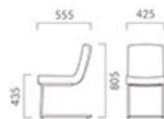

▲タッソC ¥55,100 素材:レザー-C22 (No.6) テーブル:T113MW-1800W900D-YK-CR (P319)

TASSO タッソ

ポリウレームのあるモールドウレタンシートは、
適度な柔らかさで長時間座っても疲れにくい設計です。

フレーム:スチールパイプ(クロムメッキ)
本体:モールドウレタンフォーム
重量:A/7.9kg、C/9.5kg

レザー-B15 (No.50)

タッソ A 4本脚

価格ランク
A 44,900
B 47,000
C 48,500
D 48,900
S 53,400
L 57,100
H 62,400

レザー-B15 (No.50)

タッソ C カンチレバー脚

価格ランク
A 53,100
B 54,700
C 55,100
D 57,300
S 60,900
L 64,500
H 69,700

◎ カウンター・スタンドタイプ >>P230