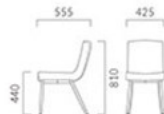

▲タッソC ¥55,100 素材:レザー-C22 (No.6) テーブル:T113MW-1800W900D-YK-CR (P319)

TASSO タッソ

ポリウレームのあるモールドウレタンシートは、
適度な柔らかさで長時間座っても疲れにくい設計です。

フレーム:スチールパイプ(クロムメッキ)
本体:モールドウレタンフォーム
重量:A/7.9kg、C/9.5kg

レザー-B15 (No.50)

タッソ A 4本脚

価格ランク
A 44,900
B 47,000
C 48,500
D 48,900
S 53,400
L 57,100
H 62,400

レザー-B15 (No.50)

タッソ C カンチレバー脚

価格ランク
A 53,100
B 54,700
C 55,100
D 57,300
S 60,900
L 64,500
H 69,700

◎ カウンター・スタンドタイプ >>P230