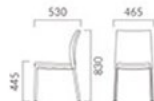

▲リエカH ¥37,700 素材:レザー・C-12 (No.20, 23, 24) テーブル:T20 M2-1800W 9000-LD-SI (P313)

RIEKA リエカ

スタック
可能

シンプルで機能的なスタッキングチェア。
レセプション、ミーティング、食堂など、多様なスペースに提案できます。

フレーム:スチールパイプ(粉体塗装・シルバー)
スタッキング可能(座高4脚)
重量:L/6.3kg, H/6.4kg

Special Edition

下記の限定レザーは特別価格でお求めいただけます。
特別価格
L(ローバック)¥27,600 H(ハイバック)¥28,900

限定レザー

種類:
防汚・抗菌・難燃
耐アルコール・耐水浸透素材
フラッグ イ-71717

限定レザー・ブラック

リエカL ローバック

価格ランク

A	32,400
B	35,500
C	36,500
D	36,800
S	41,100
L	44,800
H	48,100

限定レザー・ブラック

リエカH ハイバック

価格ランク

A	34,200
B	36,500
C	37,700
D	37,800
S	40,600
L	44,300
H	47,800

◎専用台車積載数:PA-9010(積載6脚) >>P.400