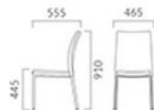

▲リエカH ¥37,700 素材:レザー・C-12 (No.20, 23, 24) テーブル:T20 M2-1800W 9000-LD-SI (P313)

RIEKA リエカ

スタック
可能

シンプルで機能的なスタッキングチェア。
レセプション、ミーティング、食堂など、多様なスペースに提案できます。

フレーム:スチールパイプ(粉体塗装・シルバー)
スタッキング可能(座高4脚)
重量:L/6.3kg, H/6.4kg

Special Edition

下記の限定レザーは特別価格でお求めいただけます。
特別価格
L(ローバック)¥27,600 H(ハイバック)¥28,900

限定レザー

種類:
防汚・抗菌・難燃
耐アルコール・耐水浸透素材
フラッグ イ-71717

限定レザー・ブラック

リエカL ローバック

価格ランク

A	32,400
B	35,500
C	36,500
D	36,800
S	41,100
L	44,800
H	48,100

限定レザー・ブラック

リエカH ハイバック

価格ランク

A	34,200
B	36,500
C	37,700
D	37,800
S	40,600
L	44,300
H	47,800

◎専用台車積載数:PA-9010(積載6脚) >>P.400