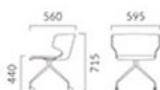

## ラゲット A 4本脚

選別ランク

A	54,300
B	56,700
C	58,600
D	59,100
S	63,700
L	69,300
H	74,400

布地・B-18 (グレー)

## ラゲット AC 4本脚 (キャスター付)

選別ランク

A	57,100
B	59,300
C	61,200
D	61,600
S	66,100
L	71,600
H	76,700

布地・B-18 (グレー)

## ラゲット BC 十字脚 (キャスター付)

選別ランク

A	59,100
B	61,500
C	63,500
D	64,000
S	69,000
L	74,600
H	79,700

布地・B-18 (グレー)

◎ 脚端パーツ: 取付可能 &gt;&gt; P.400 ※Aタイプのみ