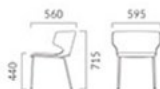

## ラゲット A 4本脚

選別ランク

A	54,300
B	56,700
C	58,600
D	59,100
S	63,700
L	69,300
H	74,400

布地・B-18 (グレー)

## ラゲット AC 4本脚 (キャスター付)

選別ランク

A	57,100
B	59,300
C	61,200
D	61,600
S	66,100
L	71,600
H	76,700

布地・B-18 (グレー)

## ラゲット BC 十字脚 (キャスター付)

選別ランク

A	59,100
B	61,500
C	63,500
D	64,000
S	69,000
L	74,600
H	79,700

布地・B-18 (グレー)

◎ 脚端パーツ: 取付可能 &gt;&gt; P.400 ※Aタイプのみ

## LAGHETTO ラゲット

キャスター付きも選べるシリーズ。  
オフィスやショップなどシーンに応じて使い分けができます。

フレーム: スチールパイプ (クロムメッキ)  
重量: A-AC / 8.0kg, BC / 7.4kg