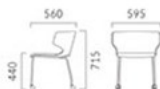

## ラゲット A 4本脚

選別ランク

A	54,300
B	56,700
C	58,600
D	59,100
S	63,700
L	69,300
H	74,400

布地・B-18 (グレー)

## ラゲット AC 4本脚 (キャスター付)

選別ランク

A	57,100
B	59,300
C	61,200
D	61,600
S	66,100
L	71,600
H	76,700

布地・B-18 (グレー)

## ラゲット BC 十字脚 (キャスター付)

選別ランク

A	59,100
B	61,500
C	63,500
D	64,000
S	69,000
L	74,600
H	79,700

布地・B-18 (グレー)

◎ 脚端パーツ: 取付可能 &gt;&gt; P.400 ※Aタイプのみ