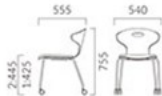

2 CR-MN レザー-B-15 (0to22)

テモラ B ループ脚

選地ラング

	MN-MD	MW
A	56,100	52,100
B	57,000	52,700
C	57,300	53,100
D	57,600	53,300
S	58,800	54,600
L	60,100	55,800
H	61,300	57,100
プライウッド	48,300	44,100

1:プライウッド 2:裏座