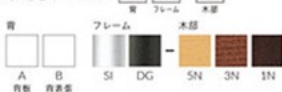

NEW

KORPI コルピ

背あたりのよい無垢材の曲木を使用した背と、
スチールフレームのシンプルなチェア。

フレーム：スチールパイプ、スチールプレート
(SI/粉体塗装・シルバー、DG/粉体塗装・ダークグレーメタリック)
背：ブナ無垢材曲木(艶消し仕上げ)
重量：A・B/6.6kg

ORDER コルピ

コルピ A 背板

価格ランク

A 33,300
B 34,200
C 35,100
D 35,600
S 37,700
L 40,100
H 42,800