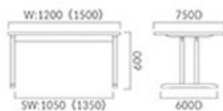

ZT9905
¥93,500