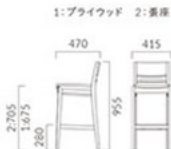

## 価格ランク

A	35,800
B	36,600
C	37,400
D	37,600
S	39,000
L	41,000
H	42,800
フイワッド	29,600

1 5N

## 価格ランク

A	48,100
B	48,800
C	49,300
D	49,700
S	51,100
L	53,000
H	54,700
フイワッド	44,900

1 5N

- ② 脚カット最大寸法: 60 (175) mm >> P400 座 (1)内はカウンタータイプ
- ③ 脚端パーツ: 取付可能 >> P400
- ④ スツールタイプ (チリオ) >> P99

▲ルクマ2.1N