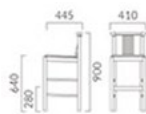

▲サマラSNL ¥23,700 張材:布地・C-42(ベージュ)

NEW

SAMARA サマラ

和の空間に求められる規則正しい配置が可能です。
空間に程よい緊張感を感じさせてくれます。

フレーム:ラバーウッド無垢材(艶消し仕上げ)
重量:5.2kg、カウンター/6.2kg

SNL 1N

1N レザー・A-80(1008)

サマラ

張地ランク

A	22,600
B	23,200
C	23,700
D	24,000
S	25,000
L	26,400
H	27,500

1N レザー・A-80(1008)

サマラカウンター

張地ランク

A	29,700
B	30,300
C	30,600
D	31,100
S	32,200
L	33,600
H	34,800

◎ 脚カット最大寸法:120(100)mm >>P-400
※ (1)内はカウンタータイプ