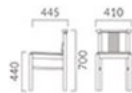

▲サマラSNL ¥23,700 張材:布地・C-42(ベージュ)

NEW

SAMARA サマラ

和の空間に求められる規則正しい配置が可能です。
空間に程よい緊張感を感じさせてくれます。

フレーム:ラバーウッド無垢材(艶消し仕上げ)
重量:5.2kg、カウンター/6.2kg

SNL 1N

1N レザー・A-80(1008)

サマラ

張地ランク

A	22,600
B	23,200
C	23,700
D	24,000
S	25,000
L	26,400
H	27,500

1N レザー・A-80(1008)

サマラカウンター

張地ランク

A	29,700
B	30,300
C	30,600
D	31,100
S	32,200
L	33,600
H	34,800

◎ 脚カット最大寸法:120(100)mm >>P-400
※ (1)内はカウンタータイプ