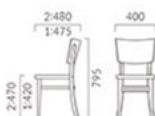

▲ショコラ2DB 素材:布地・参考品

CHOCOLA ショコラ

コンパクトながら、しっかりと背を支える大きな背板。
カラーバリエーションの豊富さも魅力です。

フレーム:ブナ無垢材
重量:1/5.3kg, 2/6.5kg

Option Color (¥9,000UP)
オプションでカラーがたくさん選べます。

※ご指定の色での塗装仕上げも承ります。
詳しくは担当者までご相談ください。

ショコラ

価格ランク

A	55,400
B	56,300
C	57,800
D	58,100
S	59,200
L	60,400
H	62,800
フイワッド	48,900

1:ブライワッド 2:張座

1 BR

- ① 脚カット最大寸法:50mm >>P400
- ② 脚端パーツ:取付可能 >>P400
- ③ カウンタータイプ >>P225