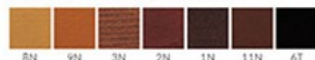

▲ショコラ2DB 素材:布地・参考品

CHOCOLA ショコラ

コンパクトながら、しっかりと背を支える大きな背板。
カラーバリエーションの豊富さも魅力です。

フレーム:ブナ無垢材
重量:1/5.3kg, 2/6.5kg

Option Color (¥9,000UP)
オプションでカラーがたくさん選べます。

※ご指定の色での塗装仕上げも承ります。
詳しくは担当者までご相談ください。

ショコラ

価格ランク