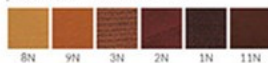

▲オルキス2 NA ¥58,800 素材:レザー-A80 (No.70)

ORCHIS オルキス

美しいフレームラインの伝統的なデザイン。
カラーバリエーションの豊富さも魅力です。

フレーム:ブナ無垢材
重量:1/3.2kg, 2/4.2kg

NA DG BL

Option Color (¥10,500UP)
オプションでカラーがたくさん選べます。

※ご指定の色での塗装仕上げも承ります。
詳しくは担当者までご相談ください。

1:00

オルキス

実地ランク

A	58,800
B	59,400
C	60,000
D	60,200
S	61,800
L	64,100
H	66,500
ブライウッド	52,400

1:ブライウッド 2:塗装

- ① 脚カット最大寸法:50mm >>P400
- ② 脚端パーツ:取付可能 >>P400
- ③ カウンタータイプ >>P226