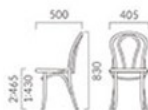

▲オルキス2 NA ¥58,800 素材:レザー-A80 (No.70)

ORCHIS オルキス

美しいフレームラインの伝統的なデザイン。
カラーバリエーションの豊富さも魅力です。

フレーム:ブナ無垢材
重量:1/3.2kg, 2/4.2kg

NA DG BL

Option Color (¥10,500UP)
オプションでカラーがたくさん選べます。

※ご指定の色での塗装仕上げも承ります。
詳しくは担当者までご相談ください。

1:00

オルキス

実地ランク

A	58,800
B	59,400
C	60,000
D	60,200
S	61,800
L	64,100
H	66,500
ブライウッド	52,400

1:ブライウッド 2:塗装

- ① 脚カット最大寸法:50mm >>P400
- ② 脚端パーツ:取付可能 >>P400
- ③ カウンタータイプ >>P226