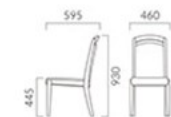

KHALKOS カルコス

やわらかなフレームラインとしっかりとぎれる持ち手が
人にやさしいデザインです。

フレーム：ラバーウッド無垢材 (W-材：ラバーウッド成型合板)
座下：弾性シート
重量：M/7.6kg, W/8.5kg

カルコス M 肘無し

価格ランク

- A 59,600
- B 61,300
- C 62,600
- D 62,800
- S 65,900
- L 69,500
- H 73,200

SNL レザー-C38 (約2)

カルコス W 肘付

価格ランク

- A 69,700
- B 71,300
- C 72,700
- D 72,800
- S 76,000
- L 79,600
- H 83,200

SNL レザー-C38 (約2)

脚カット最大寸法：45mm >>P400

脚端パーツ：取付可能 >>P400

▲カルコスW 1N ¥72,800 素材：布地・D-19 (アイボリー) テーブル：T10NA-1800W 9000・MU 5N (P321)

PROTEA プロテア

背中をしっかり支えるハイバックスタイル。
底突き感のない座り心地と合板を使わない背あたりのよさが特徴です。

フレーム：ラバーウッド無垢材
座下：弾性シート
重量：M/6.9kg, W/7.9kg

プロテア M 肘無し

価格ランク

- A 50,100
- B 52,000
- C 53,300
- D 54,300
- S 58,200
- L 62,700
- H 67,400

SNL 布地-D-23 (オレンジ)

プロテア W 肘付

価格ランク

- A 55,500
- B 57,300
- C 58,500
- D 59,400
- S 63,100
- L 67,100
- H 71,800

SNL 布地-D-23 (オレンジ)

脚カット最大寸法：55mm >>P400

脚端パーツ：取付可能 >>P400

▲プロテアM 3N プロテアW 3N 素材：布地・参考品 テーブル：T10 3N-1800W 9000・MU 3N (P321)