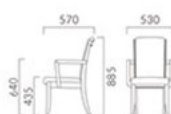

SNL レザー-C38 (約2)

カルコス W 肘付

価格ランク

- A 69,700
- B 71,300
- C 72,700
- D 72,800
- S 76,000
- L 79,600
- H 83,200

SNL レザー-C38 (約2)

脚カット最大寸法：45mm >>P400

脚端パーツ：取付可能 >>P400

▲カルコスW 1N ¥72,800 素材：布地・D-19 (アイボリー) テーブル：T10NA-1800W 9000・MU 5N (P321)

PROTEA プロテア

背中をしっかり支えるハイバックスタイル。
底突き感のない座り心地と合板を使わない背あたりのよさが特徴です。

フレーム：ラバーウッド無垢材
座下：弾性シート
重量：M/6.9kg, W/7.9kg

プロテア M 肘無し

価格ランク

- A 50,100
- B 52,000
- C 53,300
- D 54,300
- S 58,200
- L 62,700
- H 67,400

SNL 布地-D-23 (オレンジ)

プロテア W 肘付

価格ランク

- A 55,500
- B 57,300
- C 58,500
- D 59,400
- S 63,100
- L 67,100
- H 71,800

SNL 布地-D-23 (オレンジ)

脚カット最大寸法：55mm >>P400

脚端パーツ：取付可能 >>P400

▲プロテアM 3N プロテアW 3N 素材：布地・参考品 テーブル：T10 3N-1800W 9000・MU 3N (P321)