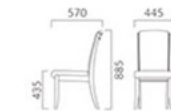

SNL レザー-C38 (約2)

カルコス W 肘付

価格ランク

- A 69,700
- B 71,300
- C 72,700
- D 72,800
- S 76,000
- L 79,600
- H 83,200

SNL レザー-C38 (約2)

脚カット最大寸法：45mm >>P400

脚端パーツ：取付可能 >>P400

▲カルコスW 1N ¥72,800 素材：布地・D-19 (アイボリー) テーブル：T10NA-1800W 9000・MU 5N (P321)

PROTEA プロテア

背中をしっかり支えるハイバックスタイル。
底突き感のない座り心地と合板を使わない背あたりのよさが特徴です。

フレーム：ラバーウッド無垢材
座下：弾性シート
重量：M/6.9kg, W/7.9kg

プロテア M 肘無し

価格ランク

- A 50,100
- B 52,000
- C 53,300
- D 54,300
- S 58,200
- L 62,700
- H 67,400

SNL 布地-D-23 (オレンジ)

プロテア W 肘付

価格ランク

- A 55,500
- B 57,300
- C 58,500
- D 59,400
- S 63,100
- L 67,100
- H 71,800

SNL 布地-D-23 (オレンジ)

脚カット最大寸法：55mm >>P400

脚端パーツ：取付可能 >>P400

▲プロテアM 3N プロテアW 3N 素材：布地・参考品 テーブル：T10 3N-1800W 9000・MU 3N (P321)