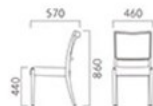

# SEDNA セドナ

上質な手触りと木の質感を生かすディテール。  
ゆとりのある掛け心地と軽量化を実現しています。

フレーム:ブナ無垢材  
座下:バベル  
重量:M/4.7kg, W/5.6kg

滑らかに加工された原木の質感は手を温められる形状になっています。手のひらにしっかりと馴染む使い心地です。

緩やかにカーブした肘フレームは、自然に腕を支えることができ、フラットな形状とすることでリラックスした姿勢を保つことができます。

## セドナ M 肘無し

張地ランク	価格
A	57,900
B	60,100
C	61,900
D	63,000
S	67,100
L	71,700
H	76,200

## セドナ W 肘付

張地ランク	価格
A	68,100
B	70,700
C	72,700
D	73,800
S	77,900
L	82,600
H	87,200

◎ 脚カット最大寸法:70mm >>P400

◎ 脚端パーツ:標準装備(専用)