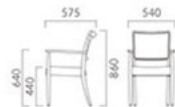

1N 布地-D-56(ライトブラウン)

1N 布地-D-56(ライトブラウン)

## セドナ M 肘無し

張地ランク	価格
A	57,900
B	60,100
C	61,900
D	63,000
S	67,100
L	71,700
H	76,200

## セドナ W 肘付

張地ランク	価格
A	68,100
B	70,700
C	72,700
D	73,800
S	77,900
L	82,600
H	87,200

◎ 脚カット最大寸法:70mm >>P400

◎ 脚端パーツ:標準装備(専用)