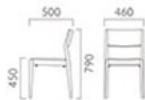

▲テクラW SN ¥47,500 テクラM SN ¥38,900 素材:布地・D-54(グレー) テーブル:FT2A03-900W900D-GF-BL (P309) 奥のチェア:カナロアMNA-B (P192)

TECLA テクラ

スタック
可能

テクラ M 肘無し

素材ランク

- A 37,200
- B 38,100
- C 38,500
- D 38,900
- S 40,100
- L 41,400
- H 42,800

1N 布地・C-53(ベージュ)

テクラ W 肘付

素材ランク

- A 45,900
- B 46,700
- C 47,100
- D 47,500
- S 48,800
- L 50,100
- H 51,500

1N 布地・C-53(ベージュ)

背を支える緩やかな曲面のバックレスト。
シンプルなデザインでスタッキングができ、多様なスペースへの提案が可能です。

フレーム:ブナ無垢材
背:ブナ突板成型合板
スタッキング可能 (M-W共) (床横4脚)
重量:M/6.0kg、W/6.9kg

- ① 脚カット最大寸法:100mm >>P400
- ② 脚端パーツ:取付可能 >>P400
- ③ 専用台車積載数:6脚 (PA9010) >>P400