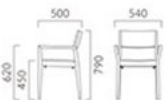

▲テクラW SN ¥47,500 テクラM SN ¥38,900 素材:布地・D-54(グレー) テーブル:FT2A03-900W900D-GF-BL (P309) 奥のチェア:カナロアMNA-B (P192)

TECLA テクラ

スタック
可能

テクラ M 肘無し

素材ランク

- A 37,200
- B 38,100
- C 38,500
- D 38,900
- S 40,100
- L 41,400
- H 42,800

1N 布地・C-53(ベージュ)

テクラ W 肘付

素材ランク

- A 45,900
- B 46,700
- C 47,100
- D 47,500
- S 48,800
- L 50,100
- H 51,500

1N 布地・C-53(ベージュ)

背を支える緩やかな曲面のバックレスト。
シンプルなデザインでスタッキングができ、多様なスペースへの提案が可能です。

フレーム:ブナ無垢材
背:ブナ突板成型合板
スタッキング可能 (M-W共) (床横4脚)
重量:M/6.0kg、W/6.9kg