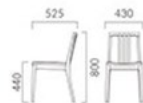

ACはアンティーク仕上げ

NA レザー・C-22(046)

AC レザー・C-22(046)

ルスカ

※他ランク

A	39,300
B	40,300
C	41,300
D	41,800
S	44,200
L	46,900
H	49,500

- ② 脚カット最大寸法:70mm >>P400
- ③ 脚板パーツ:取付可能 >>P400
- ④ カウンタータイプ >>P222