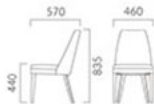

▲カリラA 1N ¥59,500 素材:レザー-C-22 (No.6)

カリラ A 背:ワッドパネル

価格ランク

- A 57,700
- B 58,700
- C 59,500
- D 60,200
- S 62,300
- L 65,100
- H 67,700

SN レザー-C-22 (No.6)

カリラ B 背:張りぐるみ

価格ランク

- A 57,700
- B 60,100
- C 61,800
- D 62,100
- S 65,100
- L 69,700
- H 75,500

SN 布地-ガラ (T-7053) +レザー-B-09 (No.5)

※ランク価格にフットン張りは含まれません。同職以外のフットン張りににつきましては別途お見積もいたします。
※カリラBは背裏中央に縫製ラインが入っております。

◎ 脚輪パーツ:取付可能 >>P400

QUALITE カリラ

多彩なコーディネートを実現する、表情豊かな2種類のバックレスト。
ワッドパネルタイプの美しい木目は空間のアクセントになります。