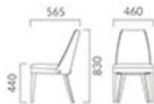

▲カリラA 1N ¥59,500 素材:レザー-C-22 (No.6)

カリラ A 背:ワッドパネル

価格ランク

- A 57,700
- B 58,700
- C 59,500
- D 60,200
- S 62,300
- L 65,100
- H 67,700

SN レザー-C-22 (No.6)

カリラ B 背:張りぐるみ

価格ランク

- A 57,700
- B 60,100
- C 61,800
- D 62,100
- S 65,100
- L 69,700
- H 75,500

SN 布地-ガラ (T-7053) +レザー-B-09 (No.5)

※ランク価格にフットン張りは含まれません。同職以外のフットン張りににつきましては別途お見積もいたします。
※カリラBは背裏中央に縫製ラインが入っております。

◎ 脚輪パーツ:取付可能 >>P400

QUALITE カリラ

多彩なコーディネートを実現する、表情豊かな2種類のバックレスト。
ワッドパネルタイプの美しい木目は空間のアクセントになります。

本体:A SN/チーク突板成型合板 (脚SN)
A 1N/ウォールナット突板成型合板 (脚1N)
フレーム:ブナ無垢材 座下:ベルト
重量:A・B/6.6kg

SN 1N