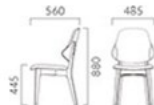

▲テミスC SNL/MN 素材:レザー

THEMIS テミス

年齢を問わず安心して使えるサポート性の高い掛け心地。
バックレストや蛋地の違いで様々な空間に対応します。

フレーム:ラバーウッド無垢材
背板:C/ラバーウッド成型合板(艶消し仕上げ)
表面:メラミン化粧板(両面)
重量:B/7.3kg、C/6.9kg

フレーム

背板 (Cタイプ)

1N レザー-C12 (No.3)

テミス B 背:張りぐるみ

蛋地ランク

A	42,700
B	44,100
C	44,900
D	45,700
S	49,000
L	51,900
H	54,900

1N+MD レザー+A-80 (No.17)

テミス C 背:メラミン化粧板

蛋地ランク

A	39,800
B	40,300
C	40,700
D	40,900
S	42,000
L	43,200
H	44,300

- ◎ 脚カット最大寸法:100mm >>P400
- ◎ 脚端パーツ:取付可能 >>P400
- ◎ カウンタータイプ >>P210