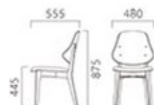

蛋地ランク

A	42,700
B	44,100
C	44,900
D	45,700
S	49,000
L	51,900
H	54,900

1N+MD レザー+A-80 (No.17)

テミス C 背:メラミン化粧板

蛋地ランク

A	39,800
B	40,300
C	40,700
D	40,900
S	42,000
L	43,200
H	44,300

- ◎ 脚カット最大寸法:100mm >>P400
- ◎ 脚端パーツ:取付可能 >>P400
- ◎ カウンタータイプ >>P210