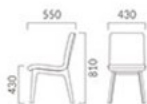

▲ピソ SN ¥51,500 素材:布地・D-55 (ライムグリーン、アイボリー、ライトブルー、ライトグレー) 奥のチェア:ミロス1BR (P153)

PISO ピソ

適度なベンディングとしっかりとしたクッション性。
見た目がかわいらしく、掛け心地も快適です。

ピソ

価格ランク	
A	46,900
B	48,900
C	50,300
D	51,500
S	55,700
L	60,400
H	64,400

1N レザー-0-15 (No.37)

本体:モールドウレタンフォーム
脚:ブナ横層材
重量:7.4kg

※この製品は張り加工上の都合によりD-19 (アイボリー)や織り目の粗い布での張り加工はできません。詳しくは担当者までお問い合わせください。

- ◎ 脚カット最大寸法:70mm >>>P400
- ◎ 脚端パーツ:取付可能 >>>P400