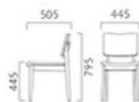

▲チャロ 3N ¥38,600 素材:布地・B-36 (ピンク)

CHARO チャロ

本体カラー2色を新たに追加しました。
ローフォルムで軽快なスタイルのチェアです。

フレーム:ラバーウッド無垢材(艶消し仕上げ)
重量:6.7kg

SNL 3N 1N

SNL 布地・B-18 (ブラウン)

チャロ

価格ランク
A 36,200
B 38,600
C 39,700
D 40,800
S 44,200
L 48,400
H 52,600

◎ 脚カット最大寸法:20mm >>P.600

◎ 脚端パーツ:取付可能 >>P.400