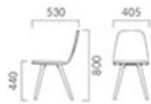

▲ベルセA SN ¥50,400 張材:布地・ピーモ (T-7516、T-7519) ベルセB SN ¥58,800 張材:布地・ピーモ (T-7517) テーブル:TB3023-YJ-NA (P025)

#### ベルセ A 張座

張座ランク

- A 48,400
- B 48,900
- C 49,200
- D 49,300
- S 50,400
- L 51,200
- H 52,500

1N レザー-B-15 (No.35)

#### ベルセ B 張りぐるみ

張座ランク

- A 53,700
- B 55,300
- C 56,300
- D 56,500
- S 58,800
- L 62,000
- H 65,900

WG レザー-B-15 (No.35)