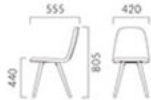

▲ベルセA SN ¥50,400 張材:布地・ピーモ (T-7516、T-7519) ベルセB SN ¥58,800 張材:布地・ピーモ (T-7517) テーブル:TB3023-YJ-NA (P025)

#### ベルセ A 張座

張座ランク

- A 48,400
- B 48,900
- C 49,200
- D 49,300
- S 50,400
- L 51,200
- H 52,500

1N レザー-B-15 (No.35)

#### ベルセ B 張りぐるみ

張座ランク

- A 53,700
- B 55,300
- C 56,300
- D 56,500
- S 58,800
- L 62,000
- H 65,900

WG レザー-B-15 (No.35)

## PERCEE ベルセ

コンパクトで軽快なフォルム。  
ミニマルで軽やかな印象のチェアです。

本体:A/ブナ突板成型合板(艶消し仕上げ)

脚:ブナ無垢材

重量:A/6.3kg、B/6.5kg

※ベルセBは張り加工上の都合によりD-19(アイボリー)や織り目の粗い布での張り加工はできません。詳しくは担当者までお問い合わせください。

② 脚組パーツ:取付可能 >>P400

③ カウンタータイプ >>P213