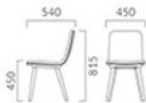

▲ムント SN ¥67,900 素材:布地・D-55 (ライトグレー、ダークグレー) テーブル:TB2759-EV-BL (P327) 奥のソファ:コルプスAM SN (P277) テーブル:TB2758-EV-BL (P327)

MUND ムント

ブナ材のさめ細やかな背裏と、丸い脚が柔らかな印象のチェアです。

本体:ブナ突板成型合板(艶消し仕上げ)
脚:ブナ無垢材
重量:6.4kg

ムント

標準ランク

- A 65,300
- B 66,800
- C 67,800
- D 67,900
- S 70,500
- L 73,300
- H 76,500

SN レザー-C22 (No.6)

① 脚組パーツ:取付可能 >>P400

② カウンタータイプ >>P213