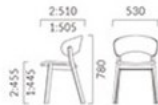

▲ガレナM2GR ¥61,900 張材:レザー-C22 (No.44) ガレナW2NA ¥75,700 張材:レザー-C22 (No.2) テーブル:TB3051-IF-BL (P325)

NEW

GALENA ガレナ

軽やかで綺麗なカーブを描く背もたれが、
包まれる安心感を与えてくれます。

フレーム:ブナ無垢材
背・座(タイプ1):ブナ突板成型合板
重量:M1/6.3kg、M2/5.9kg、W1/7.5kg、W2/7.1kg

NA DB GR

1 DB

ガレナ M 肘無

張地ランク

A	60,600
B	61,400
C	61,900
D	62,400
S	63,800
L	65,700
H	67,500
フアイウッド	56,600

1:ブライウッド 2:張座

1 DB

ガレナ W 肘付

張地ランク

A	74,100
B	75,200
C	75,700
D	76,300
S	77,900
L	79,800
H	81,800
フアイウッド	69,900

1:ブライウッド 2:張座

◎ 脚カット最大寸法:100mm >>P400

◎ 脚端パーツ:取付可能 >>P400