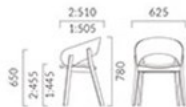

▲ガレナM2GR ¥61,900 張材:レザー-C22 (No.44) ガレナW2NA ¥75,700 張材:レザー-C22 (No.2) テーブル:TB3051-IF-BL (P325)

NEW

GALENA ガレナ

軽やかで綺麗なカーブを描く背もたれが、
包まれる安心感を与えてくれます。

フレーム:ブナ無垢材
背・座(タイプ1):ブナ突板成型合板
重量:M1/6.3kg、M2/5.9kg、W1/7.5kg、W2/7.1kg

NA DB GR

1 DB

ガレナ M 肘無

張地ランク

A	60,600
B	61,400
C	61,900
D	62,400
S	63,800
L	65,700
H	67,500
フアイウッド	56,600

1:ブライウッド 2:張座

1 DB

ガレナ W 肘付

張地ランク

A	74,100
B	75,200
C	75,700
D	76,300
S	77,900
L	79,800
H	81,800
フアイウッド	69,900

1:ブライウッド 2:張座

◎ 脚カット最大寸法:100mm >>P400

◎ 脚端パーツ:取付可能 >>P400