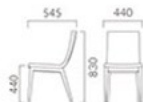

TASTO タスト

本体と脚の異なる素材の組み合わせが空間に豊かな表情を与えます。
成型合板の適度なベンディングにより快適な掛け心地です。

本体:OA/オーク突板成型合板(艶消し仕上げ)
WN/ウォールナット突板成型合板(艶消し仕上げ)
脚:ブナ無垢材(OA/SN, WN/1N)
重量:A/7.0kg, B/6.8kg

SN 1N

タスト A 背裏ウッドパネル

価格ランク

A 53,900
B 55,500
C 56,500
D 57,400
S 60,400
L 64,100
H 67,500

1N WN 布地+C-42(ベージュ)

タスト B 張りぐるみシート

価格ランク

A 44,800
B 46,700
C 47,900
D 48,600
S 52,100
L 56,200
H 60,200

1N レザー+C-22(No.2)

- ① 脚カット最大寸法:20mm >>P400
- ② 脚組パーツ:取付可能 >>P400
- ③ カウンタータイプ >>P212

◀タストA SN-OA ¥56,500 素材:レザー+C-22(No.6)