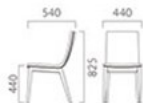

TASTO タスト

本体と脚の異なる素材の組み合わせが空間に豊かな表情を与えます。
成型合板の適度なベンディングにより快適な掛け心地です。

本体:OA/オーク突板成型合板(艶消し仕上げ)
WN/ウォールナット突板成型合板(艶消し仕上げ)
脚:ブナ無垢材(OA/SN, WN/1N)
重量:A/7.0kg, B/6.8kg

SN 1N

タスト A 背裏ウッドパネル

価格ランク

A 53,900
B 55,500
C 56,500
D 57,400
S 60,400
L 64,100
H 67,500

1N WN 布地+C-42(ベージュ)

タスト B 張りぐるみシート

価格ランク

A 44,800
B 46,700
C 47,900
D 48,600
S 52,100
L 56,200
H 60,200

1N レザー+C-22(No.2)

- ① 脚カット最大寸法:20mm >>P400
- ② 脚組パーツ:取付可能 >>P400
- ③ カウンタータイプ >>P212

◀タストA SN-OA ¥56,500 素材:レザー+C-22(No.6)