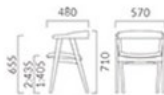

## エノック M ハーフ肘付

※送料ランク

A	38,200
B	38,700
C	39,000
D	39,400
S	40,400
L	41,500
H	42,800
プライウッド	38,500

1:ブライウッド 2:塗装

1 SN

## エノック W 肘付

※送料ランク

A	44,200
B	44,800
C	45,200
D	45,500
S	46,600
L	47,800
H	49,000
プライウッド	44,500

1:ブライウッド 2:塗装

1 SN

- ② 脚カット最大寸法:80mm >>P400
- ③ 脚端パーツ:取付可能 >>P400

◀エノックM2 SN ¥39,000 素材:布地・C-42(ダークグレー)

エノックW2 3N ¥45,500  
素材:布地・D-19(イエロー)