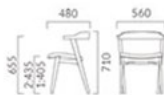

# ENOCH エノック

ブナの素材感を活かした北欧スタイル。  
無垢材を曲げて成型した1ピースの笠木は、天然木の滑らかな手触りです。

フレーム:ブナ無垢材(製法し仕上げ)  
背:ブナ無垢材曲木  
座(タイプ):ブナ突板成型合板  
重量:M1/5.7kg、M2/5.8kg、W1/6.2kg、W2/6.3kg

## エノック M ハーフ肘付

※送料ランク

A	38,200
B	38,700
C	39,000
D	39,400
S	40,400
L	41,500
H	42,800
プライウッド	38,500

1:ブライウッド 2:塗装

1 SN

## エノック W 肘付

※送料ランク

A	44,200
B	44,800
C	45,200
D	45,500
S	46,600
L	47,800
H	49,000
プライウッド	44,500

1:ブライウッド 2:塗装

1 SN

- ② 脚カット最大寸法:80mm >>P400
- ③ 脚端パーツ:取付可能 >>P400

◀エノックM2 SN ¥39,000 素材:布地・C-42(ダークグレー)

エノックW2 3N ¥45,500  
素材:布地・D-19(イエロー)