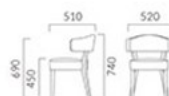

MANICO マニコ

ボリューム感のある背と座が安定感のある掛け心地です。
使いやすいサイズなので、多用途に対応できます。

フレーム:ラバーウッド無垢材
座下:ベルト
背:ブナ突板成型合板(マニコA)
重量:A・B/6.0kg

SNLは艶消し仕上げ

マニコ A 背板

※地ランク
A 43,900
B 45,800
C 46,700
D 48,400
S 50,000
L 52,400
H 55,400

SNL レザー-C22 (No.1)

マニコ B 背板

※地ランク
A 46,300
B 48,400
C 49,700
D 53,100
S 57,000
L 60,400
H 65,800

SNL レザー-C22 (No.1)

マニコB1N ¥60,400
※材:布地・ロイド (T-7010)

- ① 脚カット最大寸法:50mm >>P400
- ② 脚端パーツ:取付可能 >>P400
- ③ カウンタータイプ >>P211

◀マニコB1N ¥53,100 ※材:布地・D-19 (コバルトブルー) テーブル:FT1-A05-600中・GM-CL (P309) 屋外:ランタナW (P190) テーブル:T13 MD-600W 6000・GF-BL-S0P319)