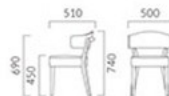

MANICO マニコ

ボリューム感のある背と座が安定感のある掛け心地です。
使いやすいサイズなので、多用途に対応できます。

フレーム:ラバーウッド無垢材
座下:ベルト
背:ブナ突板成型合板(マニコA)
重量:A・B/6.0kg

SNLは艶消し仕上げ

マニコ A 背板

※地ランク
A 43,900
B 45,800
C 46,700
D 48,400
S 50,000
L 52,400
H 55,400

SNL レザー-C22 (No.1)

マニコ B 背板

※地ランク
A 46,300
B 48,400
C 49,700
D 53,100
S 57,000
L 60,400
H 65,800

SNL レザー-C22 (No.1)

マニコB1N ¥60,400
※材:布地・ロイド (T-7010)

- ① 脚カット最大寸法:50mm >>P400
- ② 脚端パーツ:取付可能 >>P400
- ③ カウンタータイプ >>P211

◀マニコB1N ¥53,100 ※材:布地・D-19 (コバルトブルー) テーブル:FT1-A05-600中・GM-CL (P309) 屋外:ランタナW (P190) テーブル:T13 MD-600W 6000・GF-BL-S0P319)