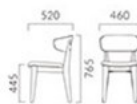

NEW

MORGEN モルヘン

平面を大きくデザインに取り入れた脚が特徴。
しっかりと体をサポートする背が、肘としての機能と安心感を与えてくれます。

フレーム: プナ無垢材 (艶消し仕上げ)
背: プナ突板成型合板
重量: A/5.7kg, B/5.8kg

モルヘン A 背板

選地ランク

A 40,800
B 41,600
C 42,100
D 42,500
S 43,600
L 45,100
H 46,600

5N 布地-C-29(ダークブルー)

モルヘン B 背板

選地ランク

A 49,100
B 50,100
C 51,000
D 51,600
S 53,900
L 56,500
H 59,100

5N 布地-C-29(ダークブルー)

モルヘンB 3N ¥50,100
素材: 布地-B-17(ライトブラウン)

- ③ 脚カット最大寸法: 100mm >>P400
- ③ 脚端パーツ: 取付可能 >>P400

◀モルヘンB 5N ¥51,000 素材: 布地-C-29(ダークブルー) テーブル: T14 MN-1800W 9000 - LG-5N (P318)