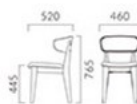

NEW

MORGEN モルヘン

平面を大きくデザインに取り入れた脚が特徴。
しっかりと体をサポートする背が、肘としての機能と安心感を与えてくれます。

フレーム: プナ無垢材 (艶消し仕上げ)
背: プナ突板成型合板
重量: A/5.7kg, B/5.8kg

モルヘン A 背板

選地ランク

A 40,800
B 41,600
C 42,100
D 42,500
S 43,600
L 45,100
H 46,600

5N 布地-C-29(ダークブルー)

モルヘン B 背板

選地ランク

A 49,100
B 50,100
C 51,000
D 51,600
S 53,900
L 56,500
H 59,100

5N 布地-C-29(ダークブルー)

モルヘンB 3N ¥50,100
素材: 布地-B-17(ライトブラウン)

- ③ 脚カット最大寸法: 100mm >>P400
- ③ 脚端パーツ: 取付可能 >>P400

◀モルヘンB 5N ¥51,000 素材: 布地-C-29(ダークブルー) テーブル: T14 MN-1800W 9000 - LG-5N (P318)