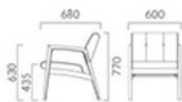

NEW

ORVO オルヴォ

ボリュームのあるシートでありながら重さを感じさせないデザイン。
大きめに設定した座面の角度が安定した姿勢を保ってくれます。

フレーム:オーク無垢材(艶消し仕上げ)
重量:A-B/11.3kg

オルヴォ A 目ボタン縫めタイプ

価格ランク
A 93,200
B 95,800
C 97,700
D 97,900
S 102,300
L 107,400
H 112,500

NA レザー-C32 (No.2)

オルヴォ B キルトタイプ

価格ランク
A 95,100
B 97,500
C 99,400
D 100,800
S 104,100
L 109,400
H 114,500

NA レザー-C32 (No.5)

☉ 脚カット最大寸法:80mm >>>P.400

オルヴォA DB ¥130,700 素材:布地-S-27(ライトブラウン)(柄合わせ張り)
※柄合わせによる価格設定となっています。
オルヴォA DB ¥97,700 素材:レザー-C32 (No.4)
テーブル:T30W2-1100W5500-VIL-DB (P312)
右側のチェア:エルノ NA (P98)
左のカウンターチェア:エルノ/カウンター NA (P220)
左のテーブル:T30W1-1800W6000-YIH-NA (P312)▶