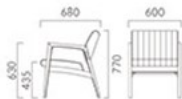

NEW

ORVO オルヴォ

ボリュームのあるシートでありながら重さを感じさせないデザイン。
大きめに設定した座面の角度が安定した姿勢を保ってくれます。

フレーム:オーク無垢材(艶消し仕上げ)
重量:A-B/11.3kg

オルヴォ A 目ボタン縫めタイプ

価格ランク
A 93,200
B 95,800
C 97,700
D 97,900
S 102,300
L 107,400
H 112,500

NA レザー-C32 (No.2)

オルヴォ B キルトタイプ

価格ランク
A 95,100
B 97,500
C 99,400
D 100,800
S 104,100
L 109,400
H 114,500

NA レザー-C32 (No.5)

☉ 脚カット最大寸法:80mm >>>P.400

オルヴォA DB ¥130,700 素材:布地-S-27(ライトブラウン)(柄合わせ張り)
※柄合わせによる価格設定となっています。
オルヴォA DB ¥97,700 素材:レザー-C32 (No.4)
テーブル:T30W2-1100W5500-VIL-DB (P312)
右側のチェア:エルノ NA (P98)
左のカウンターチェア:エルノ/カウンター NA (P220)
左のテーブル:T30W1-1800W6000-YIH-NA (P312)▶